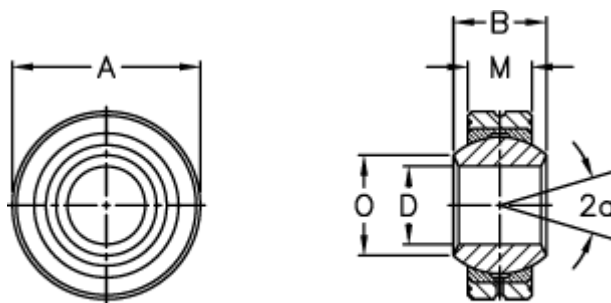

Varenummer: 03401018
Beskrivelse: Fluro Ledleje GLXS 18

Mål

Str. 3-4 uden smørerille

A	= 42	Tilladelige o/min = 600
a (grader)	= 15	Vægt = 150
B	= 23	
D	= 18	
Dynamisk belastning C (kN)	= 26	
M	= 16.5	
O	= 21.8	
Statisk belastning C0 (kN)	= 157	